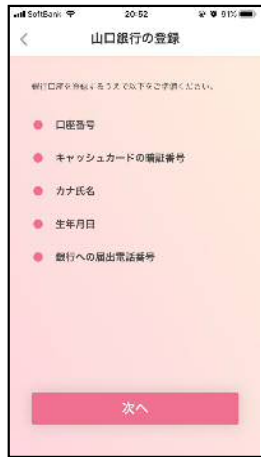

銀行口座設定(※各金融機関の設定/山口銀行の場合)

※山口銀行へご登録の電話番号へ、ワンタイムパスワードを通知する自動音声電話が掛かってきます。

※山口銀行へのご登録の電話番号は、口座開設時(変更された方は変更時)に登録されている番号ですので、必ずしも携帯電話とは限りません。また、数回間違えられると(当行登録の番号と一致しない)ロックが掛かってしまいますので、ご注意ください。なお、ロックが掛かってしまった場合は最寄りの山口銀行店舗へお申し付けください。