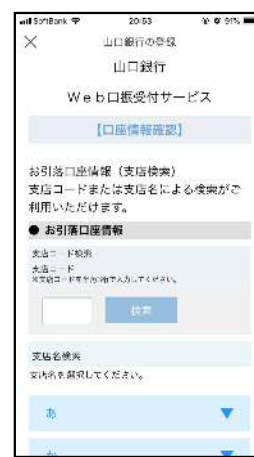

銀行口座設定(※各金融機関の設定/山口銀行の場合)

※山口銀行へご登録の電話番号へ、ワンタイムパスワードを通知する自動音声電話が掛かってきます。

※山口銀行へのご登録の電話番号は、口座開設時(変更された方は変更時)に登録されている番号ですので、必ずしも携帯電話とは限りません。また、数回間違えられると(当行登録の番号と一致しない)ロックが掛かってしまいますので、ご注意ください。なお、ロックが掛かってしまった場合は最寄りの山口銀行店舗へお申し付けください。