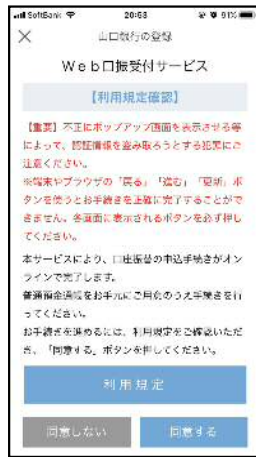

銀行口座設定(※各金融機関の設定/山口銀行の場合)

※山口銀行へご登録の電話番号へ、ワンタイムパスワードを通知する自動音声電話が掛かってきます。

※山口銀行へのご登録の電話番号は、口座開設時(変更された方は変更時)に登録されている番号ですので、必ずしも携帯電話とは限りません。また、数回間違えられると(当行登録の番号と一致しない)ロックが掛かってしまいますので、ご注意ください。なお、ロックが掛かってしまった場合は最寄りの山口銀行店舗へお申し付けください。