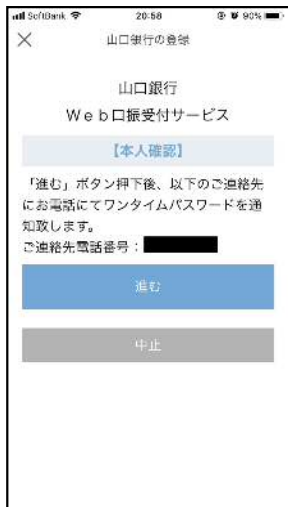

銀行口座設定(※各金融機関の設定/山口銀行の場合)

※山口銀行へご登録の電話番号へ、ワンタイムパスワードを通知する自動音声電話が掛かってきます。

※山口銀行へのご登録の電話番号は、口座開設時(変更された方は変更時)に登録されている番号ですので、必ずしも携帯電話とは限りません。また、数回間違えられると(当行登録の番号と一致しない)ロックが掛かってしまいますので、ご注意ください。なお、ロックが掛かってしまった場合は最寄りの山口銀行店舗へお申し付けください。