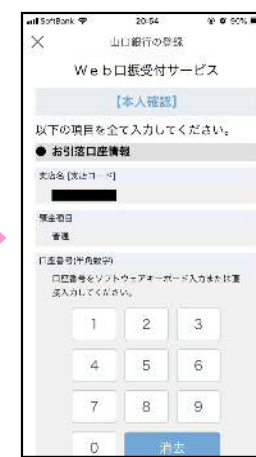

銀行口座設定(※各金融機関の設定/山口銀行の場合)

※山口銀行へご登録の電話番号へ、ワンタイムパスワードを通知する自動音声電話が掛かってきます。

※山口銀行へのご登録の電話番号は、口座開設時(変更された方は変更時)に登録されている番号ですので、必ずしも携帯電話とは限りません。また、数回間違えられると(当行登録の番号と一致しない)ロックが掛かってしまいますので、ご注意ください。なお、ロックが掛かってしまった場合は最寄りの山口銀行店舗へお申し付けください。