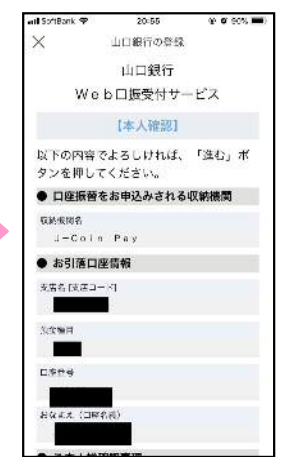

銀行口座設定(※各金融機関の設定/山口銀行の場合)

※山口銀行へご登録の電話番号へ、ワンタイムパスワードを通知する自動音声電話が掛かってきます。

※山口銀行へのご登録の電話番号は、口座開設時(変更された方は変更時)に登録されている番号ですので、必ずしも携帯電話とは限りません。また、数回間違えられると(当行登録の番号と一致しない)ロックが掛かってしまいますので、ご注意ください。なお、ロックが掛かってしまった場合は最寄りの山口銀行店舗へお申し付けください。